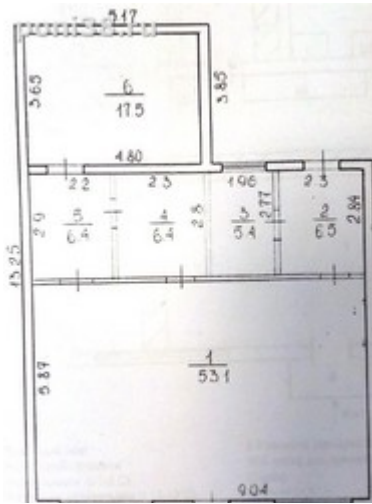

Продам коммерческую недвижимость

Территория: Иркутская обл,
Слюдянский район

Стоимость: **руб 1 350 000**

Объект: офис
96 м²

Адрес: Иркутская обл, Слюдянский район

Комментарий: Продам коммерческое помещение в поселке Култук. Одноэтажное отдельно стоящее здание 95,3 кв.м. на участке 195,00 кв.м. – первая линия, хорошая проходимость. Здание использовалось под аптечный бизнес, продается со всем торговым оборудованием. Подходит под торговую точку, кафе, офис. Земля и здание в собственности.

Контакт: агент

телефон: (зарегистрируйтесь и войдите, чтобы увидеть), **смотреть на сайте:**

<https://irk-slyudyanskii.nndv.ru/kommercheskaia/prodam/ofis/198904.html>

Размещено: с 10.01.18 23:12:06 до 10.01.19 23:12:06

Фото:

QR код (поднесите мобильный телефон для сканирования):