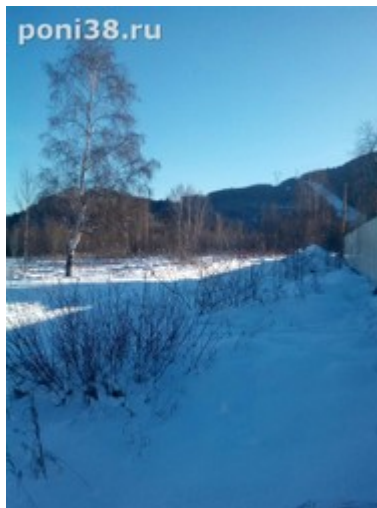

Продам загородную недвижимость

Территория: Иркутская обл,
Слюдянский район,
Муравей

Стоимость: rub 2 700 000

Объект: участок

объекта: 90 т2

Комментарий: Срочно! Продается земельный участок 90 соток в Слюдянском районе, пос. Муравей. Около турбазы "Матрешки". Ровный, земли населенных пунктов под ИЖС, дорога, свет 3 фазы, аренда, возможно оформление земли в собственность, до Байкала 250м. Цена 2,7 млн. руб., по одному участку по 15 соток, за 450 тыс руб. 121 км Федеральной трассы. Кадастровый номер 38:25:040901:14. Всего 6 участков.

Контакт: агент

телефон: (зарегистрируйтесь и войдите, чтобы увидеть), смотреть на сайте:

<https://irk-slyudyanskii.nndv.ru/zagorodnaia224863.aspx>

Размещено: с 05.04.18 23:12:39 до 05.04.19 23:12:39

Фото:

QR код (поднесите мобильный телефон для сканирования):