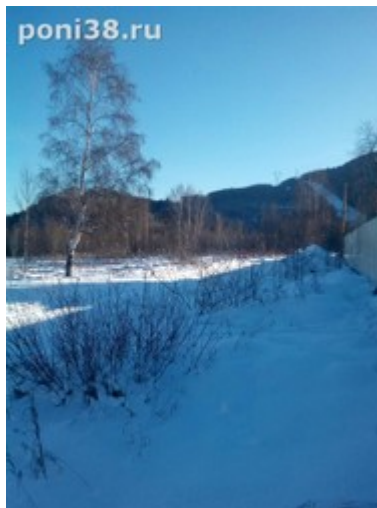

Продам загородную недвижимость

Территория: Иркутская обл,
Слюдянский район,
Муравей

Стоимость: rub 2 700 000

Объект: участок
объекта: 90 т2

Комментарий: Срочно! Продается земельный участок 90 соток в Слюдянском районе, пос. Муравей. Около турбазы "Матрешки". Ровный, земли населенных пунктов под ИЖС, дорога, свет 3 фазы, аренда, возможно оформление земли в собственность, до Байкала 250м. Цена 2,7 млн. руб., по одному участку по 15 соток, за 450 тыс руб. 121 км Федеральной трассы. Кадастровый номер 38:25:040901:14. Всего 6 участков.

Контакт: агент

телефон: (зарегистрируйтесь и войдите, чтобы увидеть), смотреть на сайте:

<https://irk-slyudyanskii.nndv.ru/zagorodnaia224863.aspx>

Размещено: с 05.04.18 23:12:39 до 05.04.19 23:12:39

Фото:

QR код (поднесите мобильный телефон для сканирования):